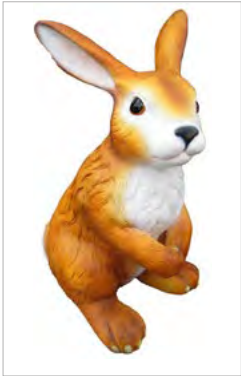

BENT U OP ZOEK NAAR EEN PRODUCT IN EEN ANDERE KLEUR?

Niet-standaard kleur: RAL +20% van de basisprijs

Vraag uw verkoopadviseur naar de details.

Paashaas

PRODUCT NO. - W120

Dimensions: 54 x H120 cm
Color: natural