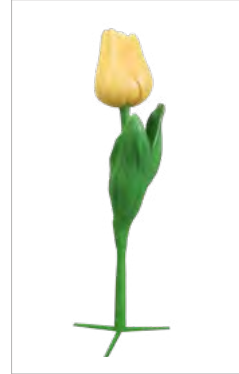

### Tulp

PRODUCT NO.  
- TULIP W190

Dimensions: H190 cm

Color: natural

**NORNET BV**

*Maat en Creatief*

7571 CC OLDENZAAL NL

T: +31 611 201 276