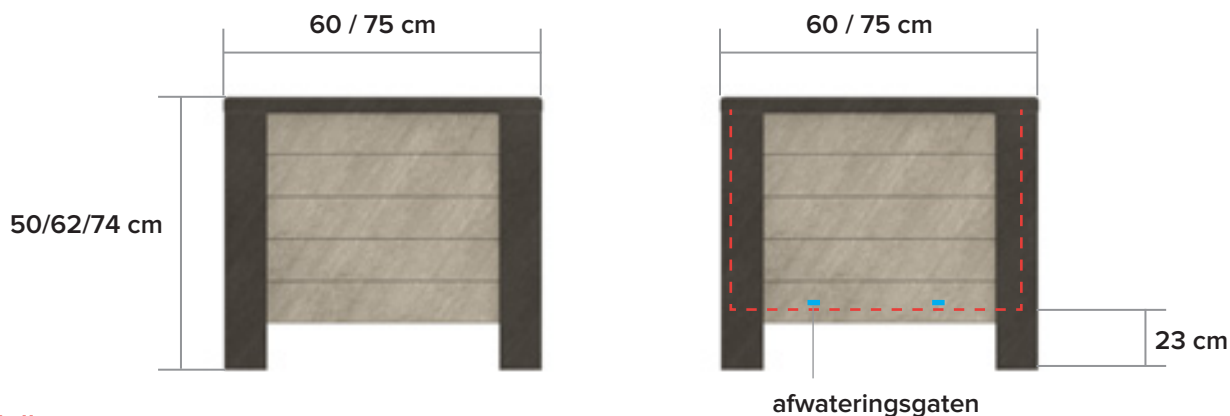

## afmetingen

## modellen

I x b x h (cm)	PLANT-VOLUME (L)	GEWICHT LEEG (kg)
60 x 60 x 50	79	45
60 x 60 x 62	114	56
60 x 60 x 74	149	67
75 x 75 x 50	129	56
75 x 75 x 62	186	69
75 x 75 x 74	243	82