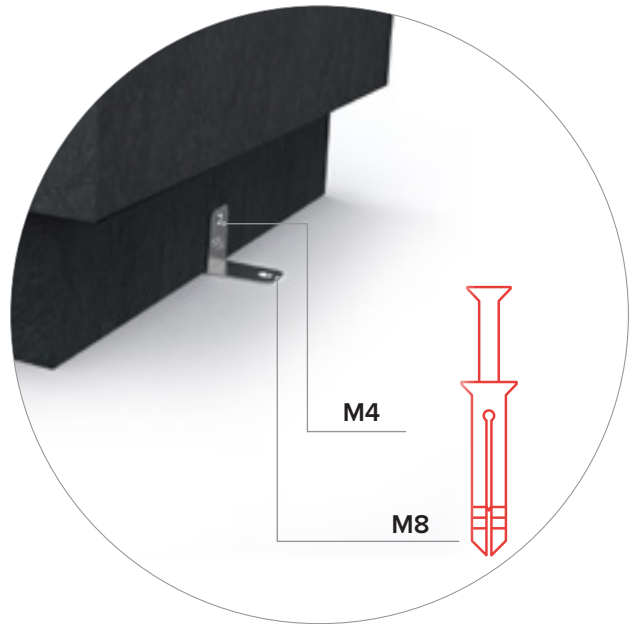

22 cm

dopmoer DIN 1587 M12

sluitring DIN 125A M12

draadstang M12 x 25 cm

MET VOETEN