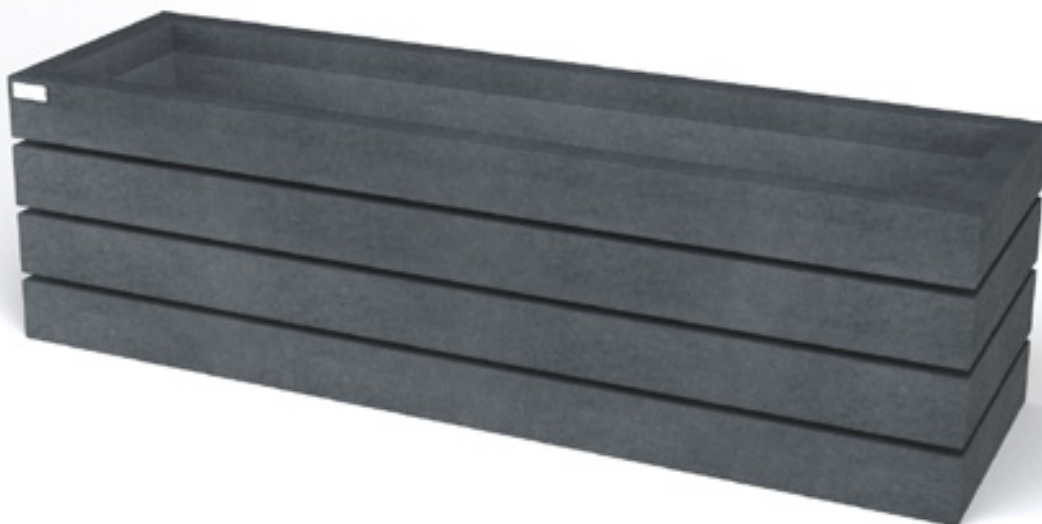

## afmetingen

## modellen

		PLANT- VOLUME (L)	GEWICHT LEEG (KG)
<b>VIERTANT</b> l x b x h (cm)	45 x 45 x 52	61	48
	60 x 60 x 52	117	64
	90 x 90 x 52	282	104
	120 x 120 x 52	520	149
<b>RECHTHOEK</b>	90 x 45 x 52	131	72
	120 x 45 x 52	178	88
	180 x 45 x 52	271	119
	270 x 45 x 52	412	168

## beschikbare kleuren

 Sand Beige	 Mineral Grey
 Quartz Brown	 Ural Black

## voordelen

100% plastic afval

Onderhoudsvrij

Rotvrij

Natuurlijke structuur

Graffiti makkelijk verwijderbaar

Splintervrij

In de kern gekleurd