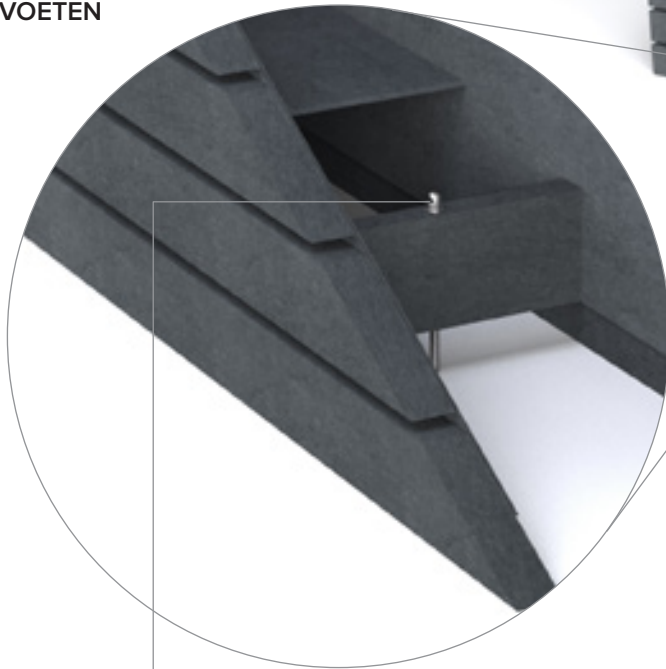

Weerbestendig

Helemaal recycleerbaar

ZONDER VOETEN

1x

22 cm

dopmoer DIN 1587 M12

sluitring DIN 125A M12

draadstang M12 x 25 cm