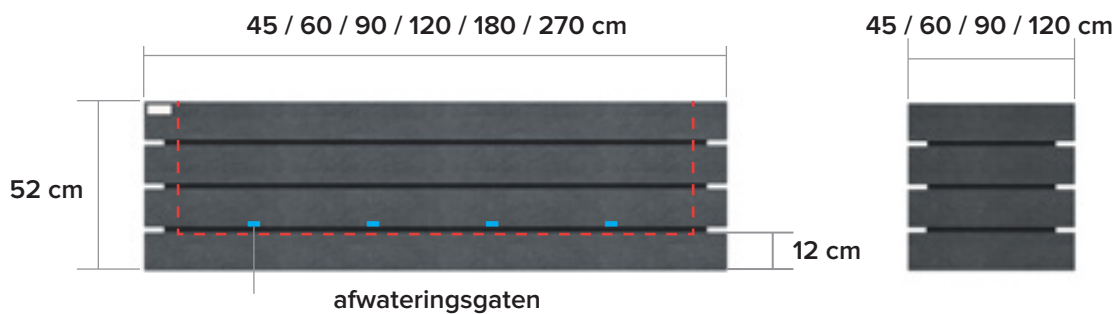

## afmetingen

## modellen

		PLANT- VOLUME (L)	GEWICHT LEEG (KG)
<b>VIERTANT</b> l x b x h (cm)	45 x 45 x 52	61	48
	60 x 60 x 52	117	64
	90 x 90 x 52	282	104
	120 x 120 x 52	520	149
<b>RECHTHOEK</b>	90 x 45 x 52	131	72
	120 x 45 x 52	178	88
	180 x 45 x 52	271	119
	270 x 45 x 52	412	168