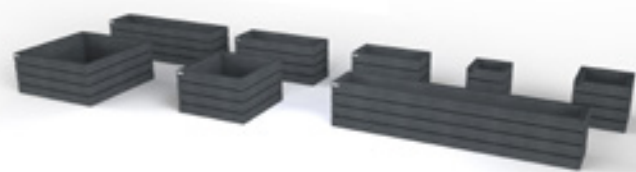

# Agora bloembak

de kracht van strakke lijnen

## afmetingen

## modellen

		PLANT- VOLUME (L)	GEWICHT LEEG (KG)
<b>VIERTANT</b> l x b x h (cm)	45 x 45 x 52	61	48
	60 x 60 x 52	117	64
	90 x 90 x 52	282	104
	120 x 120 x 52	520	149
<b>RECHTHOEK</b>	90 x 45 x 52	131	72
	120 x 45 x 52	178	88
	180 x 45 x 52	271	119
	270 x 45 x 52	412	168