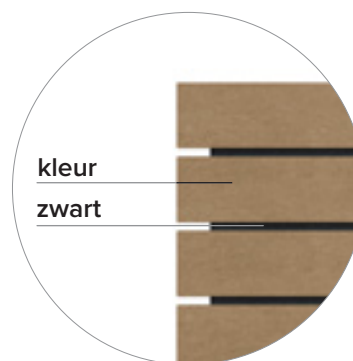

## afmetingen

## beschikbare kleuren

 Sand Beige	 Mineral Grey
 Quartz Brown	 Ural Black