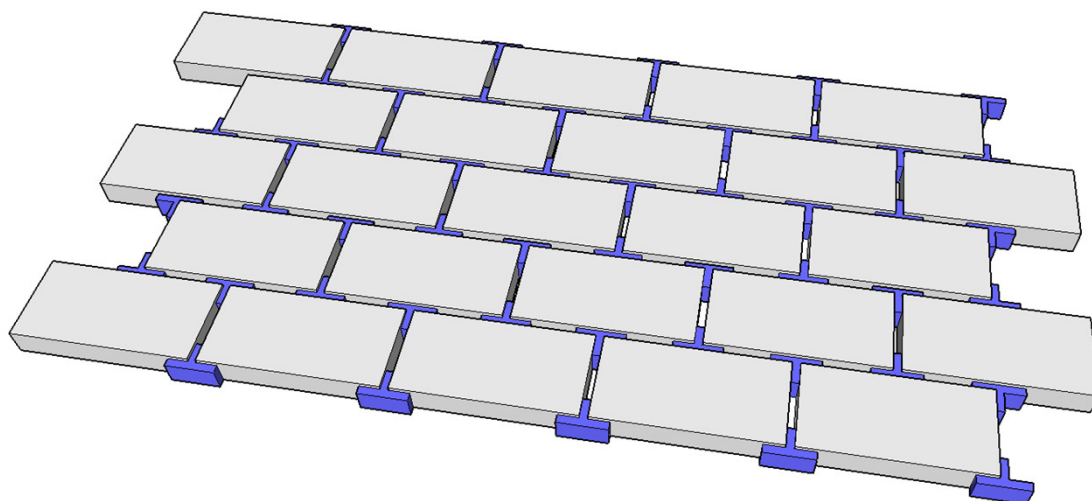

Grasvoeg – Elementen

Afstandhouders

Afstandhouders T-Kruis - systeem

NORNET	Art.-Nr.	Verp.Eenh./Stuk	Pallet / Stuk	Hoogte mm	Voegbreedte mm
T 3/15	N1148	100	25.000	15	3
T3/30	N1112	250/1.000	25.000	30	3
T3/30	N1139	100	25.000	30	3
T 4/30	N1133	500	25.000	30	4
T 5/20	N1136	500	25.000	20	5
T 5/30	N1118	500	25.000	30	5
T 5/50	N1103	500	25.000	50	5
T 8/30	N1141	500	25.000	30	8
T 8/30 Steg	N1100	500	25.000	30	8
T 10/30	N1105	500	25.000	30	10

T-KRUIS-SYSTEEM