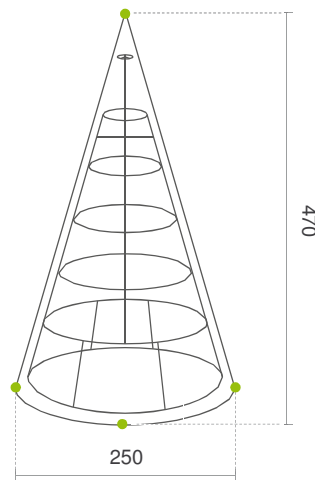

Omschrijving

Nornet Traditionele Kerstboom

Traditionele Kerstboom

Technische Informatie

(cm)

TECHNISCHE TEKENING

Grootte

Voor Buiten

	Height (cm)	Width (cm)	Weight (kg)
Nornet Christmas Tree 200	198	105	36
◀ Nornet Christmas Tree 300	295	155	68
Nornet Christmas Tree 470	470	250	153

Geproduceerd in de EU

Garantie 24 Maanden

Materiaal	Staal / Polyethyleen		
Kleur variaties	  		
In elke Set	Metaalconstructie	Kunststof Sparren Guirlande	